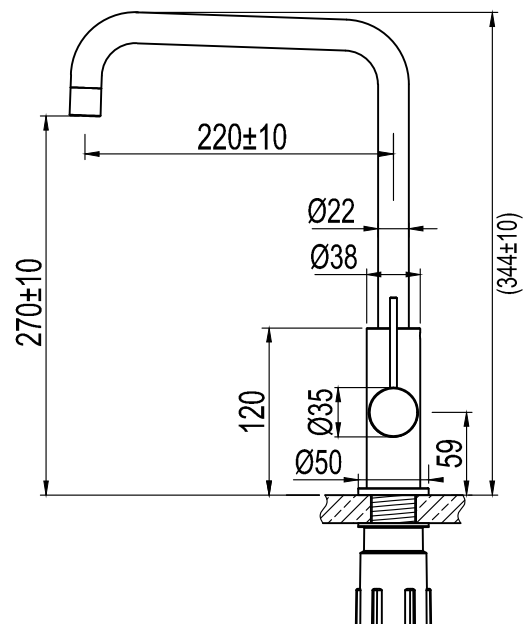

Steel Mood Amber

Art no: 30132 RSK: 8311450